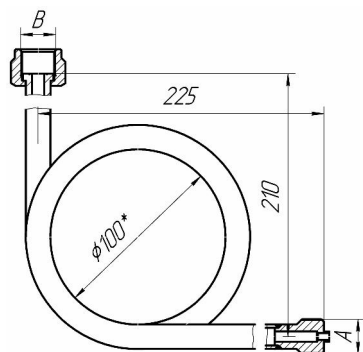

Прооботборные трубки

1. Трубка петлевая прямая

Обозначение	А (наружн. резьба)	В (внутр. резьба)	Цена ¹⁾ , руб.
14-Н1Б1ГН-2	M20x1,5	M20x1,5	2 450
14-С1Б1ГН-2			1 490
14-Н1Б10ГН-2	M20x1,5	G1/2"	2 450
14-С1Б10ГН-2			1 490
14-Н10Б1ГН-2	G1/2"	M20x1,5	2 450
14-С10Б1ГН-2			1 490
14-Н10Б10ГН-2	G1/2"	G1/2"	2 450
14-С10Б10ГН-2			1 490

2. Трубка петлевая угловая

Обозначение	А (наружн. резьба)	В (внутр. резьба)	Цена ¹⁾ , руб.
14-Н1Б1ГН-4	M20x1,5	M20x1,5	2 450
14-С1Б1ГН-4			1 490
14-Н1Б10ГН-4	M20x1,5	G1/2"	2 450
14-С1Б10ГН-4			1 490
14-Н10Б1ГН-4	G1/2"	M20x1,5	2 450
14-С10Б1ГН-4			1 490
14-Н10Б10ГН-4	G1/2"	G1/2"	2 450
14-С10Б10ГН-4			1 490

3. Трубка петлевая угловая

Обозначение	А (наружн. резьба)	В (внутр. резьба)	Цена ¹⁾ , руб.
14-Н1Б1ГН-3	M20x1,5	M20x1,5	2 510
14-С1Б1ГН-3			1 570
14-Н1Б10ГН-3	M20x1,5	G1/2"	2 510
14-С1Б10ГН-3			1 570
14-Н10Б1ГН-3	G1/2"	M20x1,5	2 510
14-С10Б1ГН-3			1 570
14-Н10Б10ГН-3	G1/2"	G1/2"	2 510
14-С10Б10ГН-3			1 570

4. Трубка угловая

Обозначение	А (наружн. резьба)	В (внутр. резьба)	Цена ¹⁾ , руб.
14-Н1Б1ГН-5	M20x1,5	M20x1,5	2 330
14-С1Б1ГН-5			1 380
14-Н1Б10ГН-5	M20x1,5	G1/2"	2 330
14-С1Б10ГН-5			1 380
14-Н10Б1ГН-5	G1/2"	M20x1,5	2 330
14-С10Б1ГН-5			1 380
14-Н10Б10ГН-5	G1/2"	G1/2"	2 330
14-С10Б10ГН-5			1 380