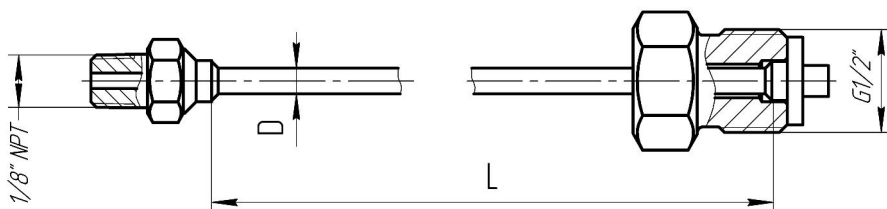

4. Капиллярный канал ККD.L-Н1БН8Б

5. Капиллярный канал ККD.L-Н8Б21БН

6. Капиллярный канал ККD.L-Н8Б21ГН

Цена ¹⁾ в зависимости от диаметра и длины капиллярного канала, руб				
D, мм \ L, см	до 100	от 101 до 200	от 201 до 300	от 301 до 400
3	2600	2850	3200	3550
4	2650	2900	3250	3600
5	2700	2950	3300	3650
6	2750	3000	3350	3700

Прооботборные трубки

1. Трубка петлевая прямая

Обозначение	А (наружн. резьба)	В (внутр. резьба)	Цена ¹⁾ , руб.
14-Н1Б1ГН-2	M20x1,5	M20x1,5	2 450
14-С1Б1ГН-2			1 490
14-Н1Б10ГН-2	M20x1,5	G1/2"	2 450
14-С1Б10ГН-2			1 490
14-Н10Б1ГН-2	G1/2"	M20x1,5	2 450
14-С10Б1ГН-2			1 490
14-Н10Б10ГН-2	G1/2"	G1/2"	2 450
14-С10Б10ГН-2			1 490

4. Трубка угловая

Обозначение	А (наружн. резьба)	В (внутр. резьба)	Цена ¹⁾ , руб.
14-Н1Б1ГН-5	M20x1,5	M20x1,5	2 330
14-С1Б1ГН-5			1 380
14-Н1Б10ГН-5	M20x1,5	G1/2"	2 330
14-С1Б10ГН-5			1 380
14-Н10Б1ГН-5	G1/2"	M20x1,5	2 330
14-С10Б1ГН-5			1 380
14-Н10Б10ГН-5	G1/2"	G1/2"	2 330
14-С10Б10ГН-5			1 380