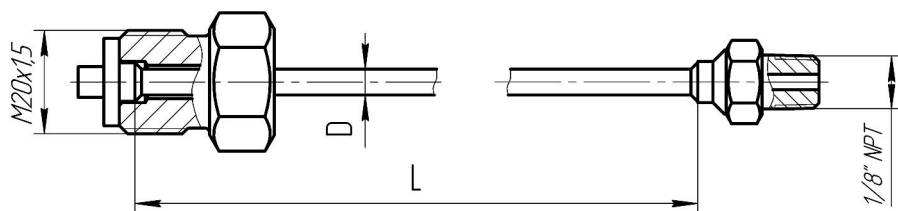

4. Капиллярный канал ККD.L-Н1БН8Б

5. Капиллярный канал ККD.L-Н8Б21БН

6. Капиллярный канал ККD.L-Н8Б21ГН

Цена ¹⁾ в зависимости от диаметра и длины капиллярного канала, руб				
D, мм \ L, см	до 100	от 101 до 200	от 201 до 300	от 301 до 400
3	2600	2850	3200	3550
4	2650	2900	3250	3600
5	2700	2950	3300	3650
6	2750	3000	3350	3700

Прооботборные трубки

1. Трубка петлевая прямая

Обозначение	А (наружн. резьба)	В (внутр. резьба)	Цена ¹⁾ , руб.
14-Н1Б1ГН-2	M20x1,5	M20x1,5	2 450
14-С1Б1ГН-2			1 490
14-Н1Б10ГН-2	M20x1,5	G1/2"	2 450
14-С1Б10ГН-2			1 490
14-Н10Б1ГН-2	G1/2"	M20x1,5	2 450
14-С10Б1ГН-2			1 490
14-Н10Б10ГН-2	G1/2"	G1/2"	2 450
14-С10Б10ГН-2			1 490

4. Трубка угловая

Обозначение	А (наружн. резьба)	В (внутр. резьба)	Цена ¹⁾ , руб.
14-Н1Б1ГН-5	M20x1,5	M20x1,5	2 330
14-С1Б1ГН-5			1 380
14-Н1Б10ГН-5	M20x1,5	G1/2"	2 330
14-С1Б10ГН-5			1 380
14-Н10Б1ГН-5	G1/2"	M20x1,5	2 330
14-С10Б1ГН-5			1 380
14-Н10Б10ГН-5	G1/2"	G1/2"	2 330
14-С10Б10ГН-5			1 380