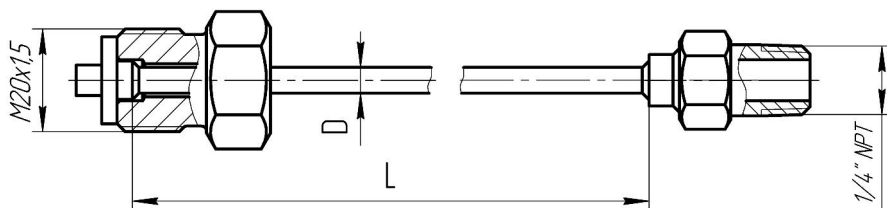

2. Капиллярный канал КKD.L-H1БН6Б