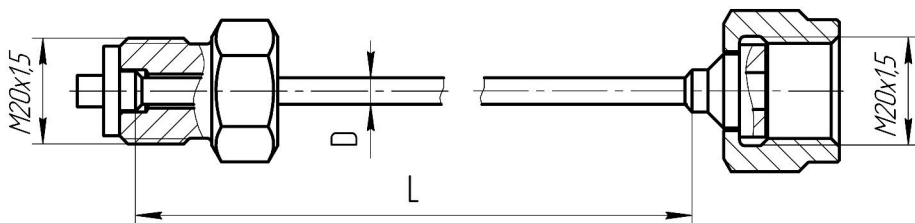

Прайс-лист¹⁾ на капиллярные каналы и пробоотборные трубки ООО НПП "Гималаи"

с 1 октября 2021 года

Т/факс (846) 276-19-11, 276-19-12 тел. 8-800-201-83-41 (звонок бесплатный)

Для почты: 443022, г.Самара, а/я 12946.

WWW: www.gimalai.com E-mail: gimalai@gimalai.com

Адрес: 443022, г.Самара, Заводское шоссе, 13Б.

Капиллярные каналы

1. Капиллярный канал КKD.L-H1БН1ГН