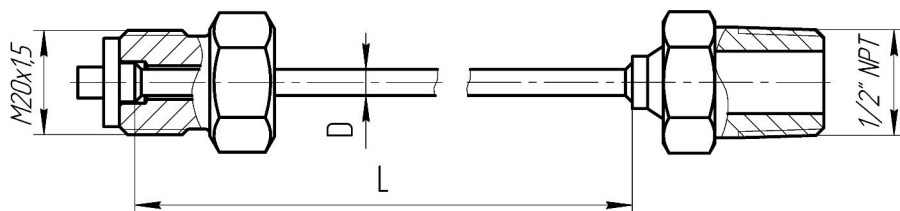

4. Капиллярный канал ККD.L-Н1БН8Б

5. Капиллярный канал ККD.L-Н8Б21БН

6. Капиллярный канал ККD.L-Н8Б21ГН

Цена ¹⁾ в зависимости от диаметра и длины капиллярного канала, руб				
D, мм \ L, см	до 100	от 101 до 200	от 201 до 300	от 301 до 400
3	2600	2850	3200	3550
4	2650	2900	3250	3600
5	2700	2950	3300	3650
6	2750	3000	3350	3700

Прооботборные трубки

1. Трубка петлевая прямая

Обозначение	А (наружн. резьба)	В (внутр. резьба)	Цена ¹⁾ , руб.
14-Н1Б1ГН-2	M20x1,5	M20x1,5	2 450
14-С1Б1ГН-2			1 490
14-Н1Б10ГН-2	M20x1,5	G1/2"	2 450
14-С1Б10ГН-2			1 490
14-Н10Б1ГН-2	G1/2"	M20x1,5	2 450
14-С10Б1ГН-2			1 490
14-Н10Б10ГН-2	G1/2"	G1/2"	2 450
14-С10Б10ГН-2			1 490

4. Трубка угловая

Обозначение	А (наружн. резьба)	В (внутр. резьба)	Цена ¹⁾ , руб.
14-Н1Б1ГН-5	M20x1,5	M20x1,5	2 330
14-С1Б1ГН-5			1 380
14-Н1Б10ГН-5	M20x1,5	G1/2"	2 330
14-С1Б10ГН-5			1 380
14-Н10Б1ГН-5	G1/2"	M20x1,5	2 330
14-С10Б1ГН-5			1 380
14-Н10Б10ГН-5	G1/2"	G1/2"	2 330
14-С10Б10ГН-5			1 380