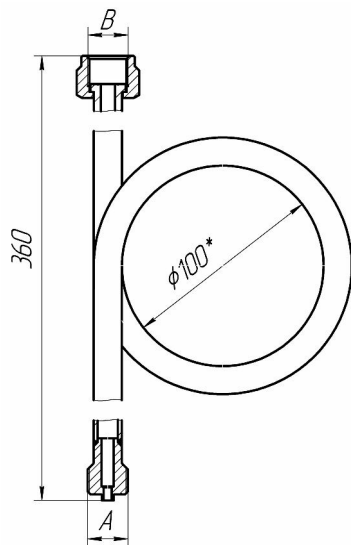

Прооботборные трубки

1. Трубка петлевая прямая

Обозначение	А (наружн. резьба)	В (внутр. резьба)	Цена ¹⁾ , руб.
14-Н1Б1ГН-2	M20x1,5	M20x1,5	2 450
14-С1Б1ГН-2			1 490
14-Н1Б10ГН-2	M20x1,5	G1/2"	2 450
14-С1Б10ГН-2			1 490
14-Н10Б1ГН-2	G1/2"	M20x1,5	2 450
14-С10Б1ГН-2			1 490
14-Н10Б10ГН-2	G1/2"	G1/2"	2 450
14-С10Б10ГН-2			1 490

2. Трубка петлевая угловая

Обозначение	А (наружн. резьба)	В (внутр. резьба)	Цена ¹⁾ , руб.
14-Н1Б1ГН-4	M20x1,5	M20x1,5	2 450
14-С1Б1ГН-4			1 490
14-Н1Б10ГН-4	M20x1,5	G1/2"	2 450
14-С1Б10ГН-4			1 490
14-Н10Б1ГН-4	G1/2"	M20x1,5	2 450
14-С10Б1ГН-4			1 490
14-Н10Б10ГН-4	G1/2"	G1/2"	2 450
14-С10Б10ГН-4			1 490

3. Трубка петлевая угловая

Обозначение	А (наружн. резьба)	В (внутр. резьба)	Цена ¹⁾ , руб.
14-Н1Б1ГН-3	M20x1,5	M20x1,5	2 510
14-С1Б1ГН-3			1 570
14-Н1Б10ГН-3	M20x1,5	G1/2"	2 510
14-С1Б10ГН-3			1 570
14-Н10Б1ГН-3	G1/2"	M20x1,5	2 510
14-С10Б1ГН-3			1 570
14-Н10Б10ГН-3	G1/2"	G1/2"	2 510
14-С10Б10ГН-3			1 570

4. Трубка угловая

Обозначение	А (наружн. резьба)	В (внутр. резьба)	Цена ¹⁾ , руб.
14-Н1Б1ГН-5	M20x1,5	M20x1,5	2 330
14-С1Б1ГН-5			1 380
14-Н1Б10ГН-5	M20x1,5	G1/2"	2 330
14-С1Б10ГН-5			1 380
14-Н10Б1ГН-5	G1/2"	M20x1,5	2 330
14-С10Б1ГН-5			1 380
14-Н10Б10ГН-5	G1/2"	G1/2"	2 330
14-С10Б10ГН-5			1 380