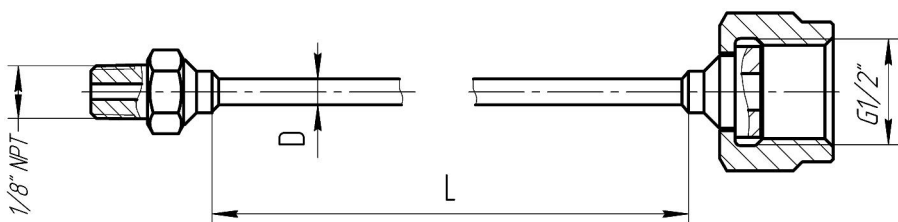

6. Капиллярный канал ККD.L-Н8Б21ГН

Цена¹⁾ в зависимости от диаметра и длины капиллярного канала, руб				
D, мм \ L, см	до 100	от 101 до 200	от 201 до 300	от 301 до 400
3	2600	2850	3200	3550
4	2650	2900	3250	3600
5	2700	2950	3300	3650
6	2750	3000	3350	3700